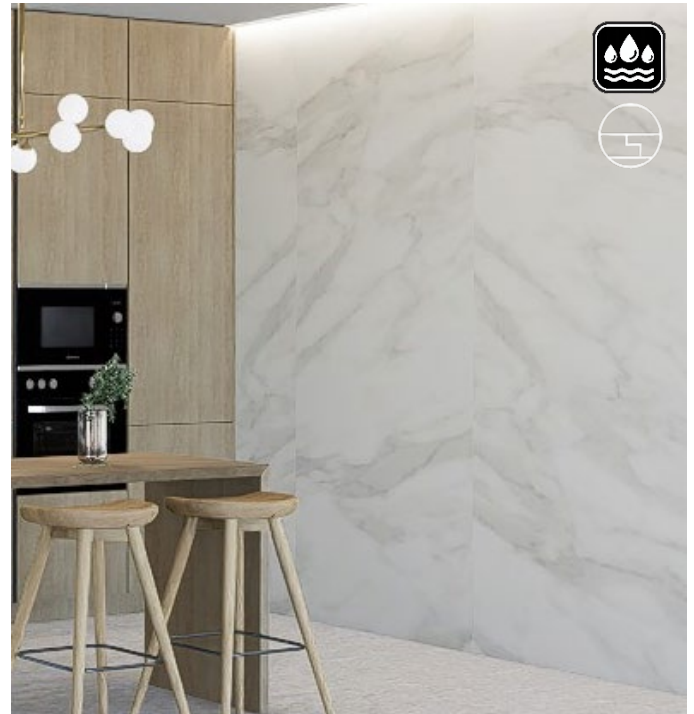

## SERIE XXL

Formato: 900 x 450 x 4 mm Caja: 4.86 m<sup>2</sup>/ 2 lamas Palet: 104.25 m<sup>2</sup>

**JAZZ\***  
Textura Brillo

2700 x 900 mm

**BLUES\***  
Textura Piedra

2700 x 900 mm

**TANGO\***  
Textura Piedra

2700 x 900 mm

**BOLERO\***  
Textura Piedra

2700 x 900 mm

**GOSPEL\***  
Textura Piedra

**SOUL\***  
Textura Piedra

**POP\***  
Textura Piedra

2700 x 900 mm

**ROCK\***  
Textura Piedra