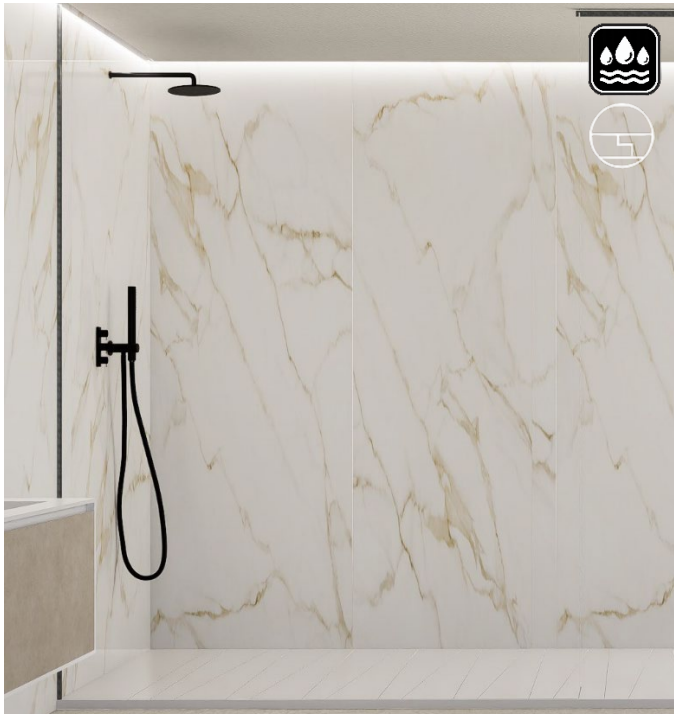

## SERIE XXL

Formato: 900 x 450 x 4 mm Caja: 4.86 m<sup>2</sup>/ 2 lamas Palet: 104.25 m<sup>2</sup>

**JAZZ\***  
Textura Brillo

2700 x 900 mm

**BLUES\***  
Textura Piedra

2700 x 900 mm

**TANGO\***  
Textura Piedra

2700 x 900 mm

**BOLERO\***  
Textura Piedra

2700 x 900 mm

**GOSPEL\***  
Textura Piedra

**SOUL\***  
Textura Piedra

**POP\***  
Textura Piedra

2700 x 900 mm

**ROCK\***  
Textura Piedra