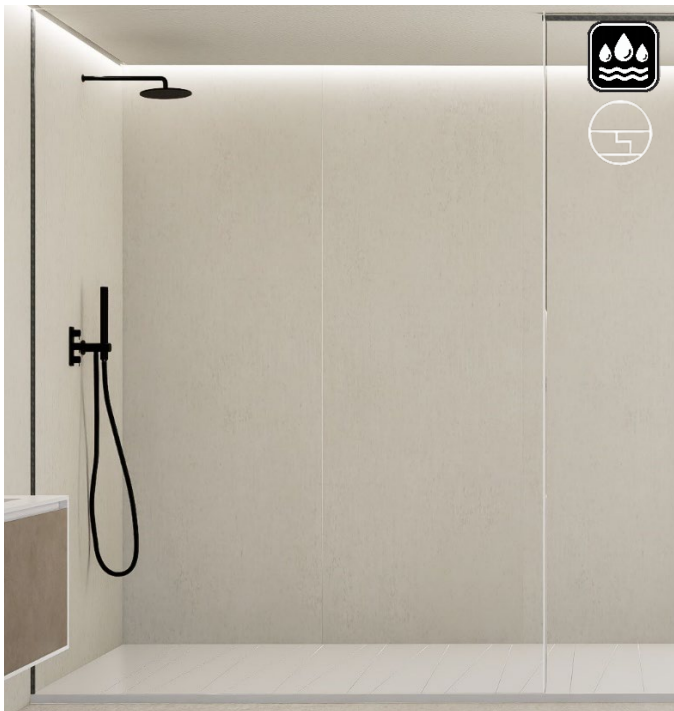

## SERIE XXL

Formato: 900 x 450 x 4 mm Caja: 4.86 m<sup>2</sup>/ 2 lamas Palet: 104.25 m<sup>2</sup>

**JAZZ\***  
Textura Brillo

2700 x 900 mm

**BLUES\***  
Textura Piedra

2700 x 900 mm

**TANGO\***  
Textura Piedra

2700 x 900 mm

**BOLERO\***  
Textura Piedra

2700 x 900 mm

**GOSPEL\***  
Textura Piedra

**SOUL\***  
Textura Piedra

**POP\***  
Textura Piedra

2700 x 900 mm

**ROCK\***  
Textura Piedra