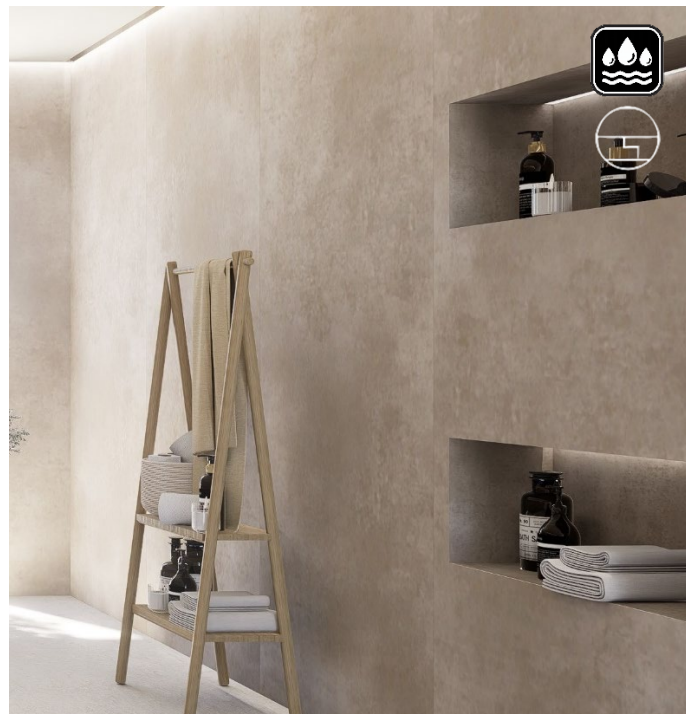

## SERIE XXL

Formato: 900 x 450 x 4 mm Caja: 4.86 m<sup>2</sup>/ 2 lamas Palet: 104.25 m<sup>2</sup>

**JAZZ\***  
Textura Brillo

2700 x 900 mm

**BLUES\***  
Textura Piedra

2700 x 900 mm

**TANGO\***  
Textura Piedra

2700 x 900 mm

**BOLERO\***  
Textura Piedra

2700 x 900 mm

**GOSPEL\***  
Textura Piedra

**SOUL\***  
Textura Piedra

**POP\***  
Textura Piedra

2700 x 900 mm

**ROCK\***  
Textura Piedra